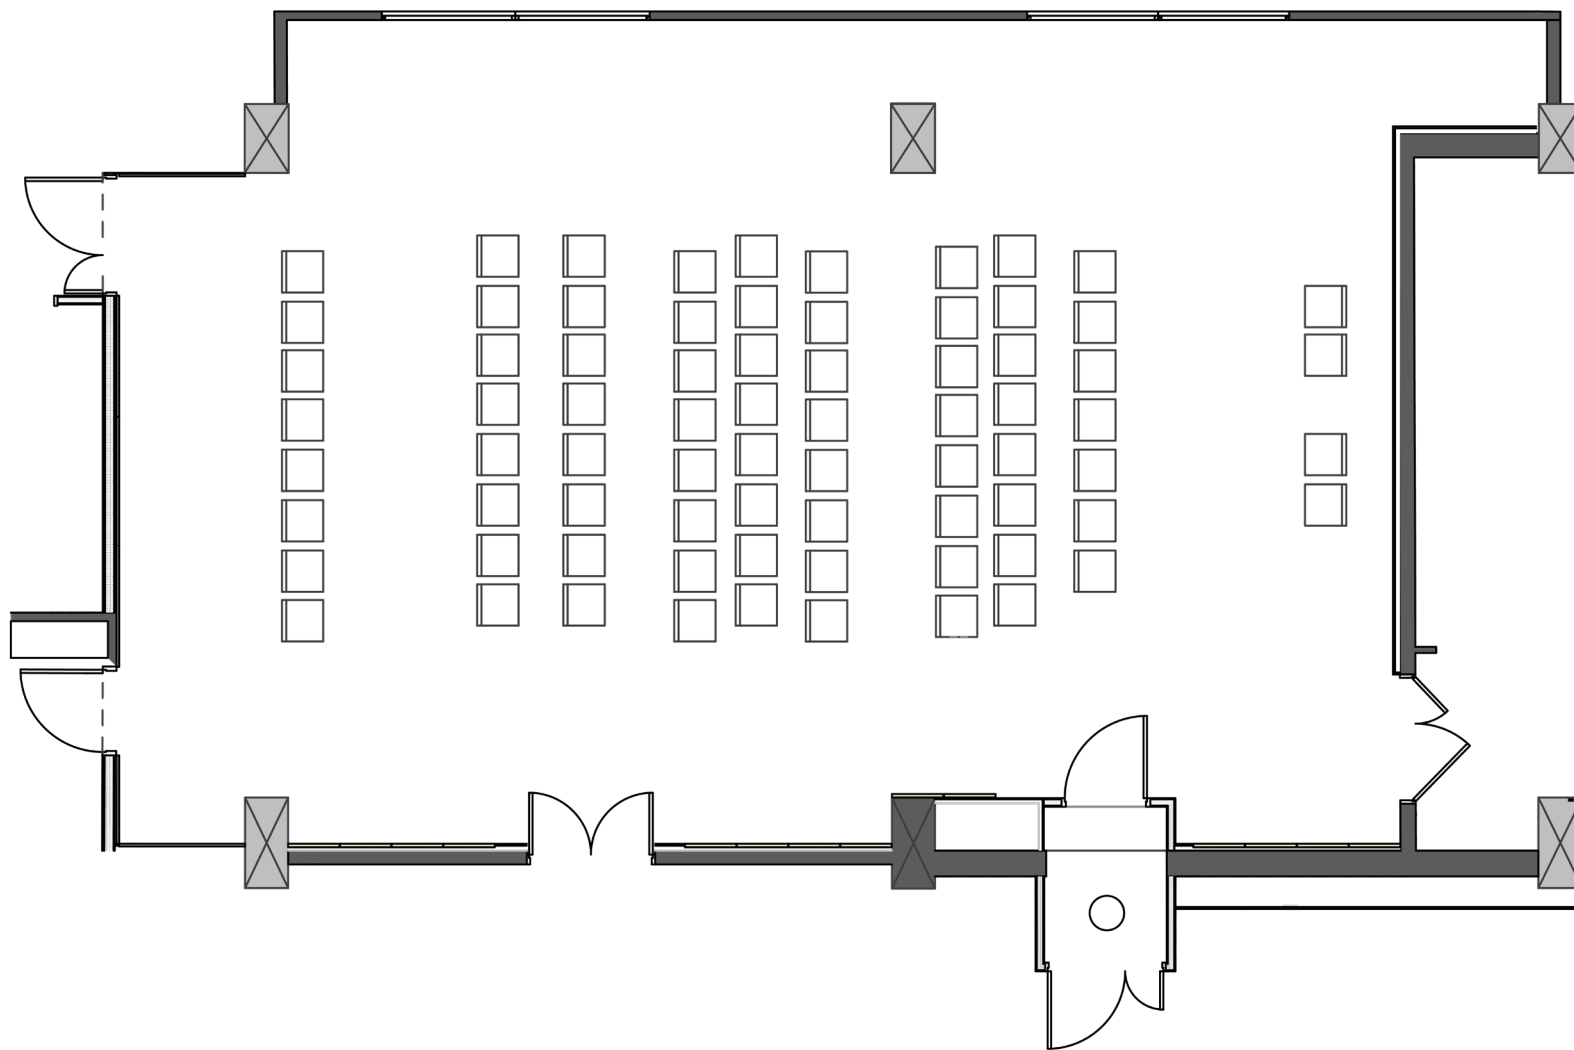

Salons	Théâtre	Classe	Tables en U	Banquet	Cabaret	Réception	Hauteur plafond (m)	Dimensions (m)	m ²	Lumière du jour
PARIS	19					19	2,5	6,7 x 5,1	36	☀️

Salons	Théâtre	Classe	Tables en U	Banquet	Cabaret	Réception	Hauteur plafond (m)	Dimensions (m)	m ²	Lumière du jour
BRUXELLES 1	19	18	14				2,5	5,9 x 4,5	28	☀
BRUXELLES 2	19	18	14				2,5	5,9 x 4,4	25	
BRUXELLES 1+2	38	34	20	34	20	38	2,5			☀

Salons	Théâtre	Classe	Tables en U	Banquet	Cabaret	Réception	Hauteur plafond (m)	Dimensions (m)	m ²	Lumière du jour
LONDRES 1	19	18	14				2,5	7,4 x 4,5	30	☀
LONDRES 2	19	18	14				2,5	7,4 x 5,2	35	
LONDRES 1+2	38	34	20	34	20	38	2,5			☀

Salons	Théâtre	Classe	Tables en U	Banquet	Cabaret	Réception	Hauteur plafond (m)	Dimensions (m)	m ²	Lumière du jour
STRASBOURG			12				2,5	7,3 x 4,7	34	☀️

Salons	Théâtre	Classe	Tables en U	Banquet	Cabaret	Réception	Hauteur plafond (m)	Dimensions (m)	m ²	Lumière du jour
FRANCFORT			12				2,5	6,9 x 4,7	32	☀️

Salons	Théâtre	Classe	Tables en U	Banquet	Cabaret	Réception	Hauteur plafond (m)	Dimensions (m)	m ²	Lumière du jour
LILLE	110	80	60	80	70	110	2,5	14,9 x 9,6	136	☀️