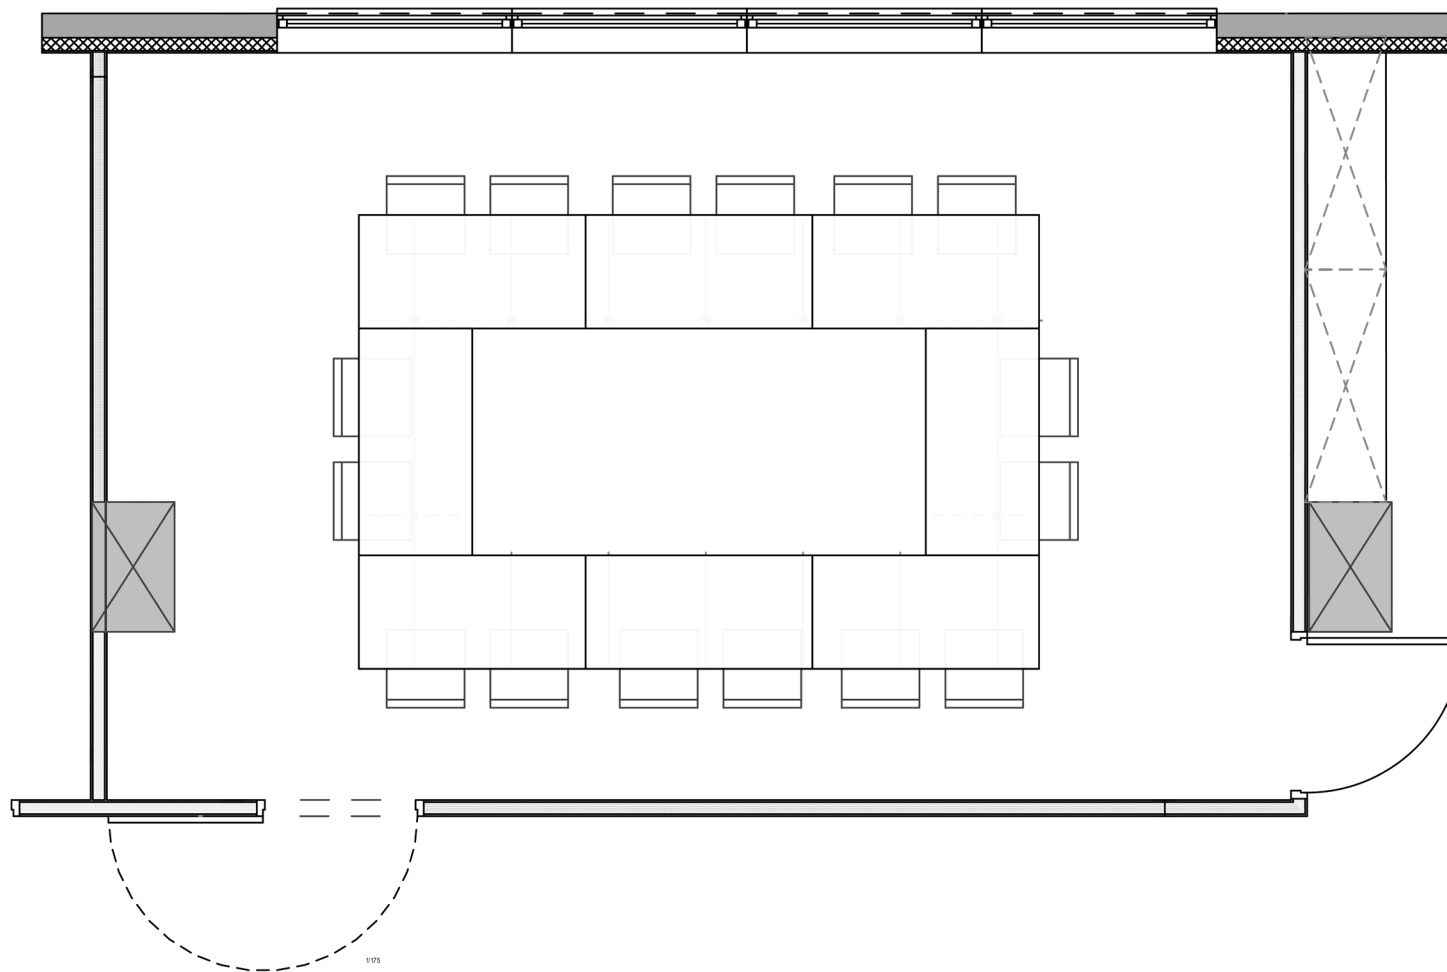

Salons	Théâtre	Classe	Tables en U	Banquet	Cabaret	Réception	Hauteur plafond (m)	Dimensions (m)	m ²	Lumière du jour
PARIS	19					19	2,5	6,7 x 5,1	36	☀️

Salons	Théâtre	Classe	Tables en U	Banquet	Cabaret	Réception	Hauteur plafond (m)	Dimensions (m)	m ²	Lumière du jour
BRUXELLES 1	19	18	14				2,5	5,9 x 4,5	28	☀
BRUXELLES 2	19	18	14				2,5	5,9 x 4,4	25	
BRUXELLES 1+2	38	34	20	34	20	38	2,5			☀

Salons	Théâtre	Classe	Tables en U	Banquet	Cabaret	Réception	Hauteur plafond (m)	Dimensions (m)	m ²	Lumière du jour
LONDRES 1	19	18	14				2,5	7,4 x 4,5	30	☀
LONDRES 2	19	18	14				2,5	7,4 x 5,2	35	
LONDRES 1+2	38	34	20	34	20	38	2,5			☀

Salons	Théâtre	Classe	Tables en U	Banquet	Cabaret	Réception	Hauteur plafond (m)	Dimensions (m)	m ²	Lumière du jour
STRASBOURG			12				2,5	7,3 x 4,7	34	☀️

Salons	Théâtre	Classe	Tables en U	Banquet	Cabaret	Réception	Hauteur plafond (m)	Dimensions (m)	m ²	Lumière du jour
FRANCFORT			12				2,5	6,9 x 4,7	32	☀️

Salons	Théâtre	Classe	Tables en U	Banquet	Cabaret	Réception	Hauteur plafond (m)	Dimensions (m)	m ²	Lumière du jour
LILLE	110	80	60	80	70	110	2,5	14,9 x 9,6	136	☀️