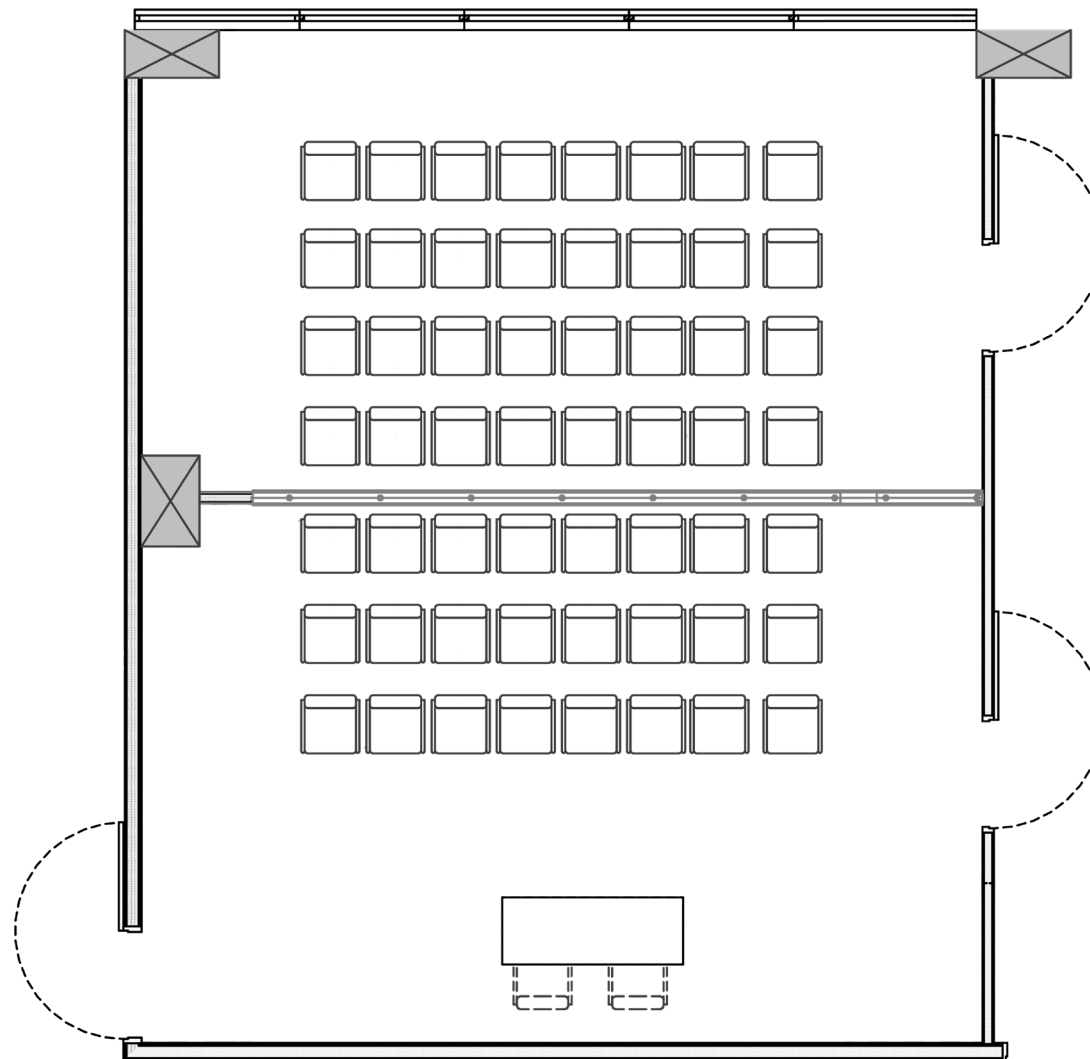

Salons	Théâtre	Classe	Tables en U	Banquet	Cabaret	Réception	Hauteur plafond (m)	Dimensions (m)	m ²	Lumière du jour
PARIS	19					19	2,5	6,7 x 5,1	36	☀️

Salons	Théâtre	Classe	Tables en U	Banquet	Cabaret	Réception	Hauteur plafond (m)	Dimensions (m)	m ²	Lumière du jour
BRUXELLES 1	19	18	14				2,5	5,9 x 4,5	28	☀
BRUXELLES 2	19	18	14				2,5	5,9 x 4,4	25	
BRUXELLES 1+2	38	34	20	34	20	38	2,5			☀

Salons	Théâtre	Classe	Tables en U	Banquet	Cabaret	Réception	Hauteur plafond (m)	Dimensions (m)	m ²	Lumière du jour
LONDRES 1	19	18	14				2,5	7,4 x 4,5	30	☀
LONDRES 2	19	18	14				2,5	7,4 x 5,2	35	
LONDRES 1+2	38	34	20	34	20	38	2,5			☀

Salons	Théâtre	Classe	Tables en U	Banquet	Cabaret	Réception	Hauteur plafond (m)	Dimensions (m)	m ²	Lumière du jour
STRASBOURG			12				2,5	7,3 x 4,7	34	☀️

Salons	Théâtre	Classe	Tables en U	Banquet	Cabaret	Réception	Hauteur plafond (m)	Dimensions (m)	m ²	Lumière du jour
FRANCFORT			12				2,5	6,9 x 4,7	32	☀️

Salons	Théâtre	Classe	Tables en U	Banquet	Cabaret	Réception	Hauteur plafond (m)	Dimensions (m)	m ²	Lumière du jour
LILLE	110	80	60	80	70	110	2,5	14,9 x 9,6	136	☀️