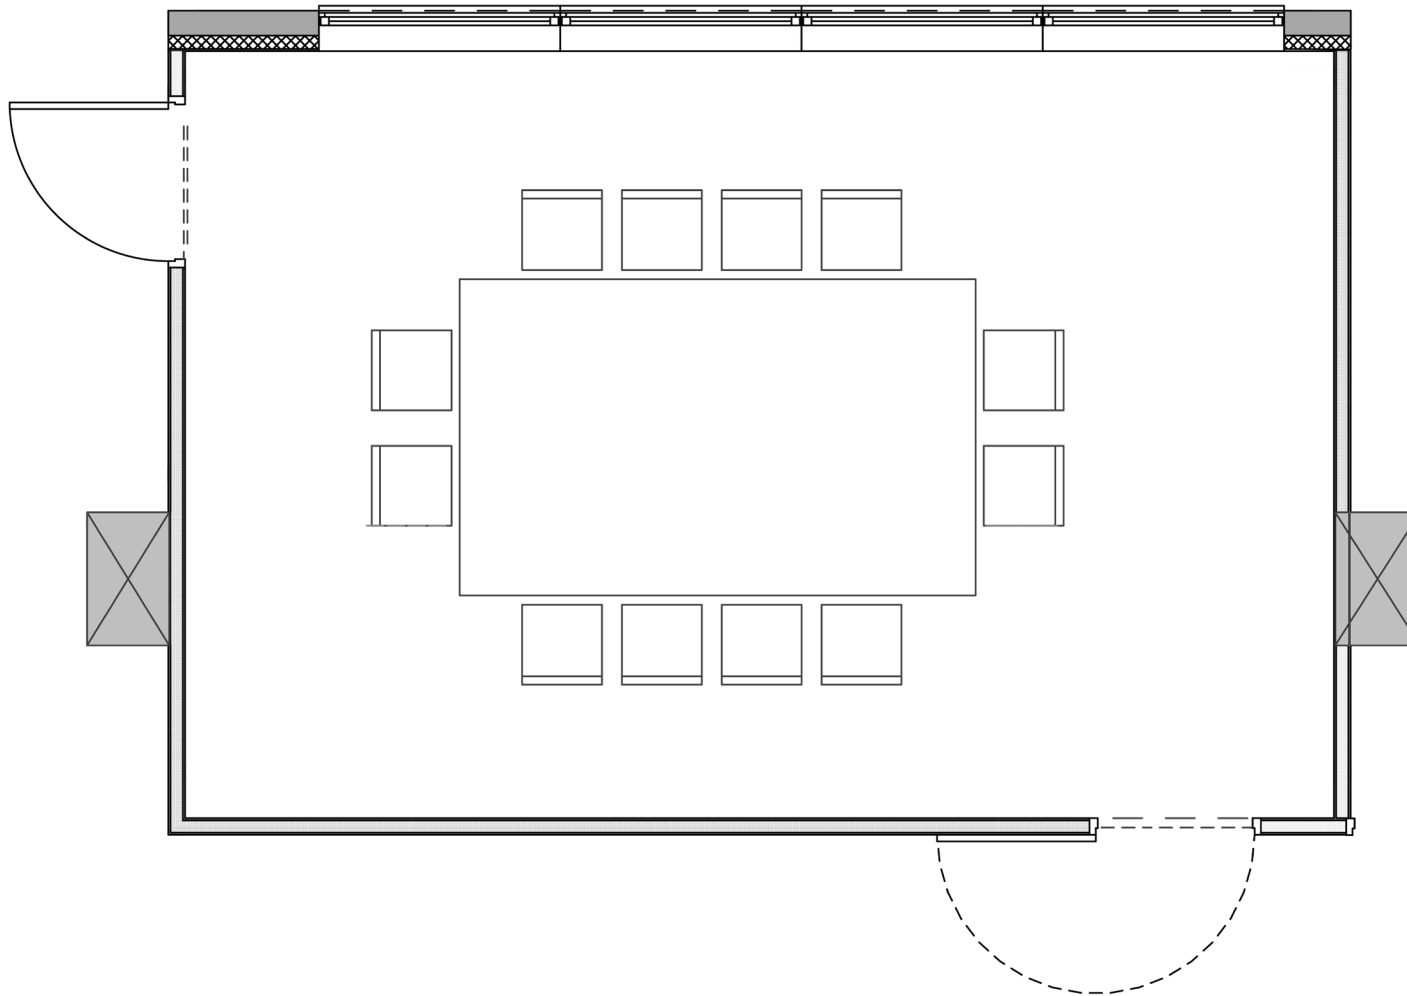

Salons	Théâtre	Classe	Tables en U	Banquet	Cabaret	Réception	Hauteur plafond (m)	Dimensions (m)	m ²	Lumière du jour
PARIS	19					19	2,5	6,7 x 5,1	36	☀️

Salons	Théâtre	Classe	Tables en U	Banquet	Cabaret	Réception	Hauteur plafond (m)	Dimensions (m)	m ²	Lumière du jour
BRUXELLES 1	19	18	14				2,5	5,9 x 4,5	28	☀
BRUXELLES 2	19	18	14				2,5	5,9 x 4,4	25	
BRUXELLES 1+2	38	34	20	34	20	38	2,5			☀

Salons	Théâtre	Classe	Tables en U	Banquet	Cabaret	Réception	Hauteur plafond (m)	Dimensions (m)	m ²	Lumière du jour
LONDRES 1	19	18	14				2,5	7,4 x 4,5	30	☀
LONDRES 2	19	18	14				2,5	7,4 x 5,2	35	
LONDRES 1+2	38	34	20	34	20	38	2,5			☀

Salons	Théâtre	Classe	Tables en U	Banquet	Cabaret	Réception	Hauteur plafond (m)	Dimensions (m)	m ²	Lumière du jour
STRASBOURG			12				2,5	7,3 x 4,7	34	☀️

Salons	Théâtre	Classe	Tables en U	Banquet	Cabaret	Réception	Hauteur plafond (m)	Dimensions (m)	m ²	Lumière du jour
FRANCFORT			12				2,5	6,9 x 4,7	32	☀️

Salons	Théâtre	Classe	Tables en U	Banquet	Cabaret	Réception	Hauteur plafond (m)	Dimensions (m)	m ²	Lumière du jour
LILLE	110	80	60	80	70	110	2,5	14,9 x 9,6	136	☀️