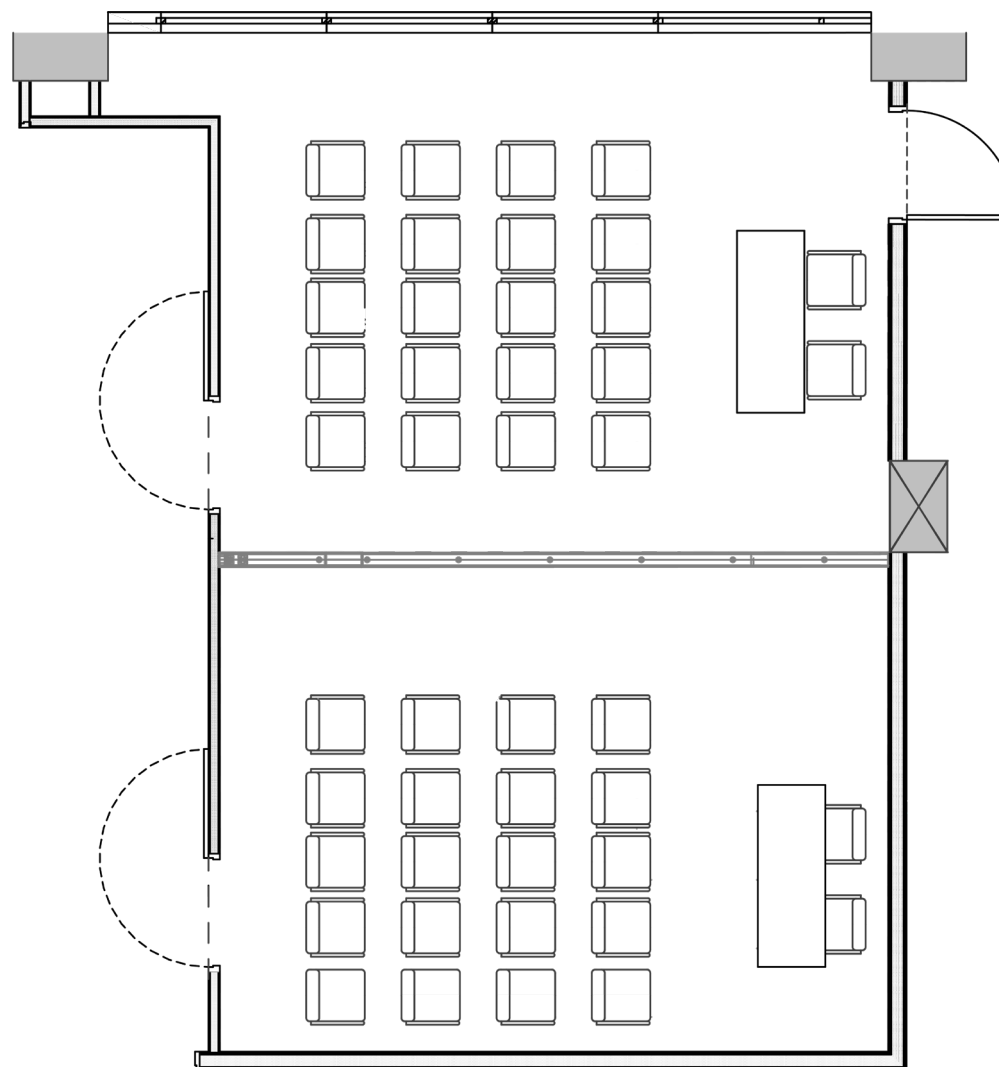

Salons	Théâtre	Classe	Tables en U	Banquet	Cabaret	Réception	Hauteur plafond (m)	Dimensions (m)	m ²	Lumière du jour
PARIS	19					19	2,5	6,7 x 5,1	36	☀️

Salons	Théâtre	Classe	Tables en U	Banquet	Cabaret	Réception	Hauteur plafond (m)	Dimensions (m)	m ²	Lumière du jour
BRUXELLES 1	19	18	14				2,5	5,9 x 4,5	28	☀
BRUXELLES 2	19	18	14				2,5	5,9 x 4,4	25	
BRUXELLES 1+2	38	34	20	34	20	38	2,5			☀

Salons	Théâtre	Classe	Tables en U	Banquet	Cabaret	Réception	Hauteur plafond (m)	Dimensions (m)	m ²	Lumière du jour
LONDRES 1	19	18	14				2,5	7,4 x 4,5	30	☀
LONDRES 2	19	18	14				2,5	7,4 x 5,2	35	
LONDRES 1+2	38	34	20	34	20	38	2,5			☀

Salons	Théâtre	Classe	Tables en U	Banquet	Cabaret	Réception	Hauteur plafond (m)	Dimensions (m)	m ²	Lumière du jour
STRASBOURG			12				2,5	7,3 x 4,7	34	☀️

Salons	Théâtre	Classe	Tables en U	Banquet	Cabaret	Réception	Hauteur plafond (m)	Dimensions (m)	m ²	Lumière du jour
FRANCFORT			12				2,5	6,9 x 4,7	32	☀️

Salons	Théâtre	Classe	Tables en U	Banquet	Cabaret	Réception	Hauteur plafond (m)	Dimensions (m)	m ²	Lumière du jour
LILLE	110	80	60	80	70	110	2,5	14,9 x 9,6	136	☀️